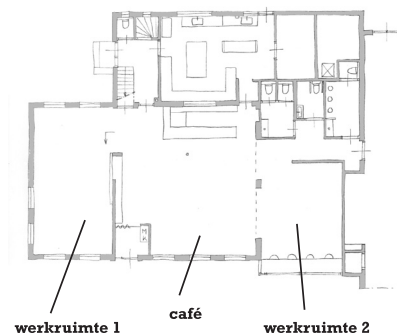

BEGANE GROND CAFÉ